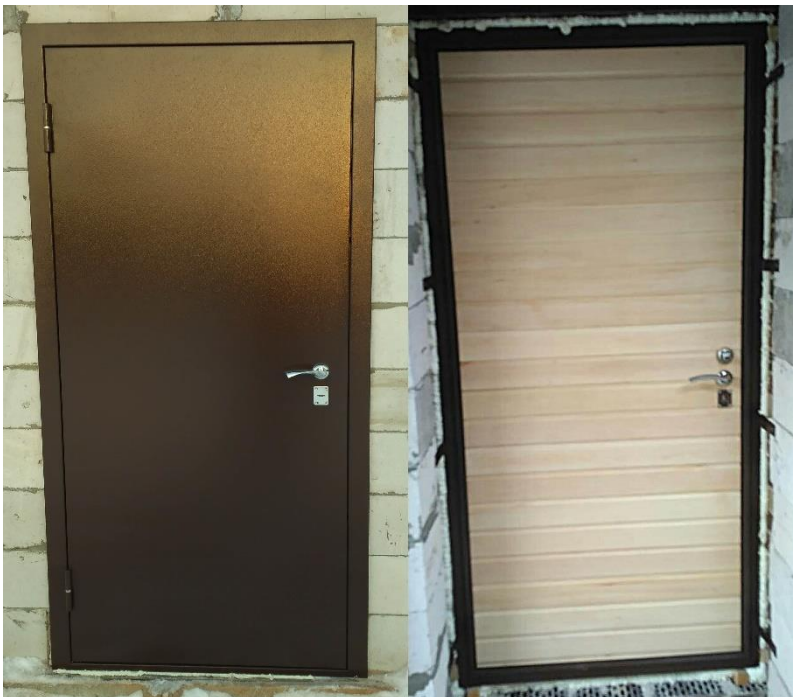

## Стандарт «ПЛЮС»

Внешняя отделка. Порошковое покрытие: «Антик», «Шелк», «Муар», «Крокодиловая кожа»

Внутренняя отделка: МДФ от 16 до 18 мм, с зеркалом или стеклом.

Замки: «Гардиан 32.11+(вырезная броненакладка) и 30.01+(авто-шторки)»- гарантия 5 лет

## Стандарт «ЛЮКС»

Внешняя отделка. Порошковое покрытие: «Антик», «Шелк», «Муар», «Крокодиловая кожа»

Внутренняя отделка: МДФ от 16 до 20 мм, с зеркалом или стеклом.

Замки: «Гардиан 62.11и 60.01»- гарантия 5 лет

Толщина стали: 1,5 мм. Полотно 90 мм. 3 контура уплотнения. Дополнительная шумоизоляция.

Замер, доставка, установка – бесплатно.

Цена от: 18.990 руб.

Дверь металлическая, для бани.

Цена от: 13.800 руб.

Дверь металлическая.